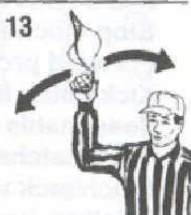

EROTUOMARIEN KÄSIMERKIT

Pallo valmis peliin

Kello käy

Kello seis
Erotuomarin aikalisä

Aikalisä

Maali
Potkumaali
Onnistunut lisäpisteyitys

Oma maali

Peli poikki
Takalaiton (kättä heilutetaan
sivusuunnassa)

Ensimmäinen yritys

Yrityksen menetys

Epäonnistunut
eteenpäinsyöttö
Hylätty rangaistus,
peli tai pistesuoritus

Kosketus palloon on
sääntöjenmukainen

Ennenaikainen
vihellys

Rangaistusliputusta
ei huomioida

Pelijakso on
päättynyt

Sivurajavaroitus

Ensimmäinen kosketus
palloon on laiton

Eteenpäinsyöttö
ei kiinnitettävissä

Paitsio

Sääntöjenvastainen
aloitus
Virheellinen pelaaja
ryhmitys

Sääntöjenvastainen
paikanvaihto - 2 kättä
Sääntöjenvastainen
liike - 1 käsi

Pelin viivyttäminen

Virheellinen
pelaajavaihto

23

Sääntöjenvastainen
tai puutteellinen
pelivaruste

24

Väärä
kypäräkontakti

27

Epäurheilijamainen
käyttäytyminen
(ei kontaktivirhe)